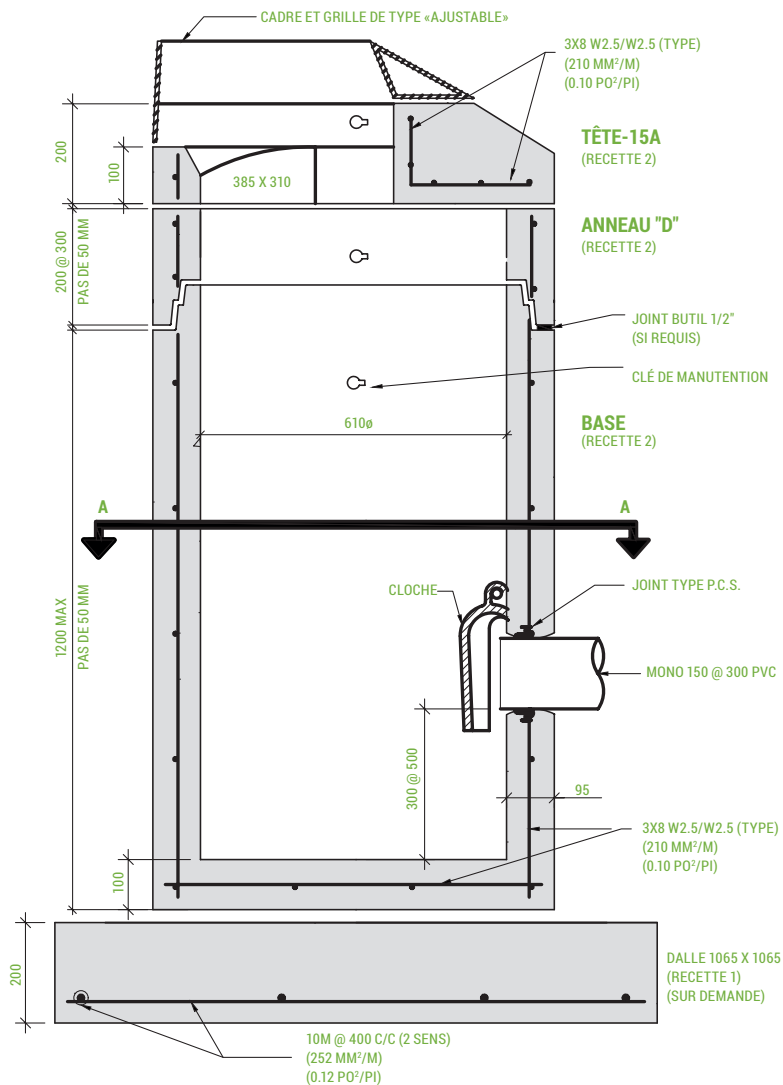

PUISARD EN "D" 600 MM T-15A

B.N.Q. 2622-420

**VUE EN PLAN
TÊTE T-15A**

COUPE A

* LES MESURES INDIQUÉES SONT EN MILLIMÈTRES