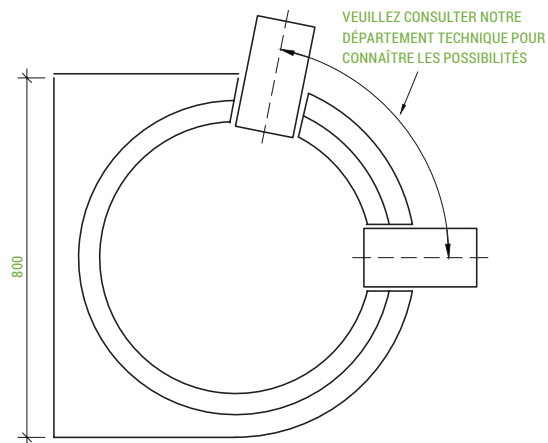

PUISARD EN "D" 600 MM T-15A

B.N.Q. 2622-420

**VUE EN PLAN
TÊTE T-15A**

COUPE A

* LES MESURES INDIQUÉES SONT EN MILLIMÈTRES