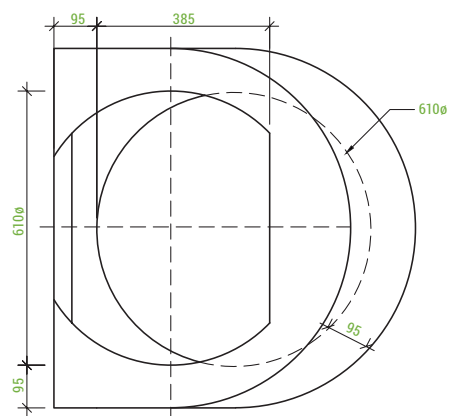

PUISARD EN "D" 600 MM T-15A

B.N.Q. 2622-420

**VUE EN PLAN
TÊTE T-15A**

COUPE A

* LES MESURES INDIQUÉES SONT EN MILLIMÈTRES